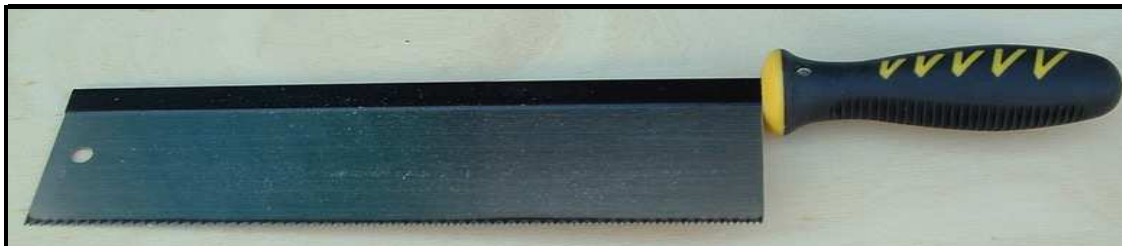

Serrucho de Ebanista

Refer: Hoja de 0.6 mm (T) x 250 mm.
684/250B-UPO Dientes templados.
Mango en PP y TPR bi-color.

12

Precio €
5,52