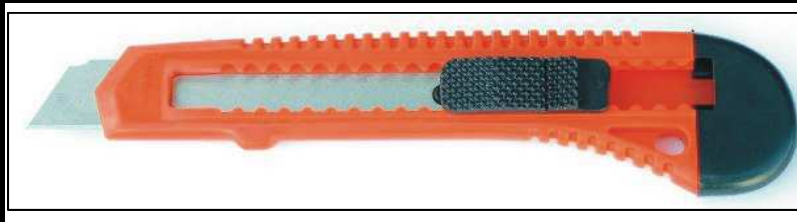

Cuter de Plástico

Refer:		Precio €
211-PR	Hoja de 18 mm.	0,68
	Regulable	40