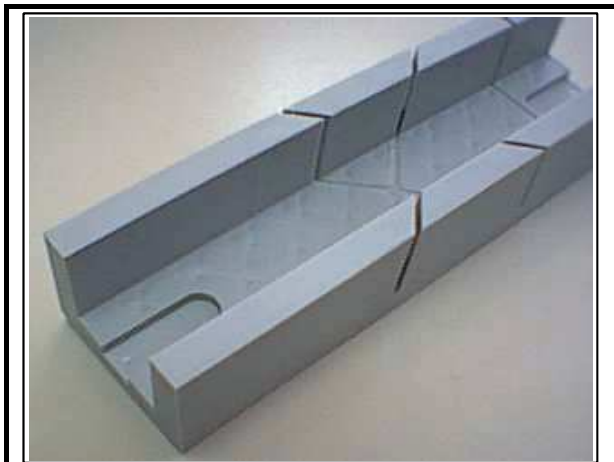

Cajetín de Corte en PVC.

Refer:
678-PR

Medidas: 250 La x 40 An x 35 Al

Precio €
2,35