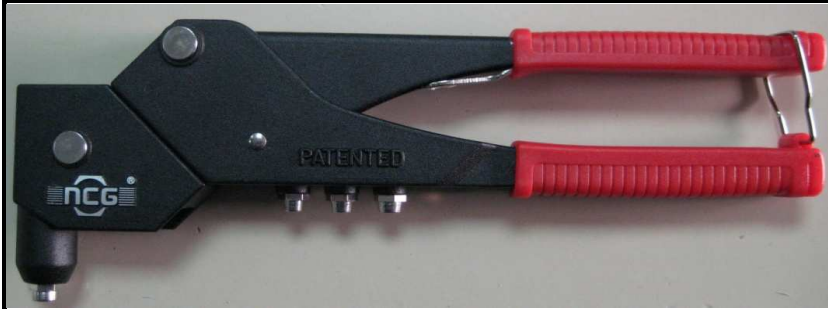

Cabezal Giratorio 360°

Remachadora Profesional con cabezal giratorio 360°

Refer: 233-PR Para Remaches de: 2.4 - 3.2 - 4.0 - 4.8

Precio €
28,31