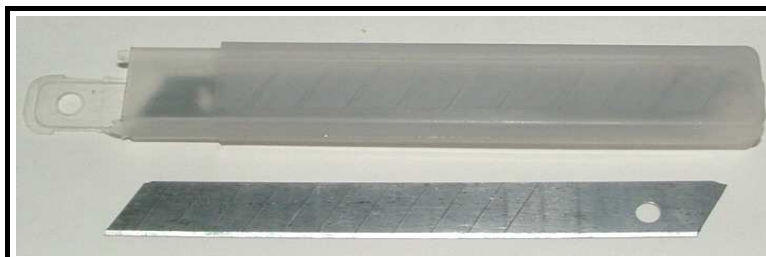

Hojas de Recambio para Cuter

Refer:		Precio €
211/E-PR	Hoja de 18 mm.	0,71
	Hoja tronzeable.	40
	Blíster: 5 pzs.	

Hojas de Recambio para Cuter

Refer:		Precio €
212/E-PR	Hoja de 9 mm.	0,53
	Hoja tronzeable.	
	Blíster: 5 pzs.	24

Hojas de Recambio para Cuter

Refer:		Precio €
3017B550-TOP	Hoja de 25 mm.	1,42
	Hoja tronzeable.	12
	Blíster: 5 pzs.	

Hojas de Recambio tipo trapecio. Blíster con 5 cuchillas.

Refer:	Precio €	Refer:	Precio €	Refer:	Precio €
216/E2-PR	0,72	216/E3-PR	0,72	3017B2H5-TOP	1,63

2 orificios

3 orificios

2 orificios
y ganchos