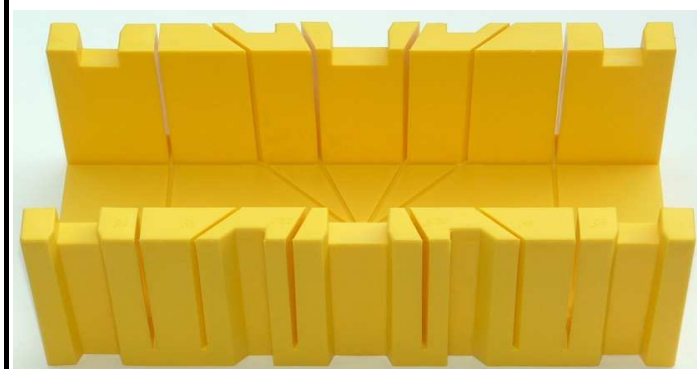

### Cajetín de Corte en PVC.

**Refer:**  
678-PR

Medidas: 250 La x 40 An x 35 Al

**Precio €**  
2,35

### Cajetín de Corte Aluminio

**Refer:**  
677-PR

Medidas: 250 La x 100 An x 40 Al  
Base de madera recambiable.

**Precio €**  
9,35

### Cajetines de Corte a 22.5°, 45° y 90°

**Refer:**  
679/1-UPO

300x90x50 mm.

**Precio €**  
6,73

**Refer:**  
679/2-UPO

350x120x110 mm.

**Precio €**  
11,70

**Serrucho de Punta Fina m/recto.**