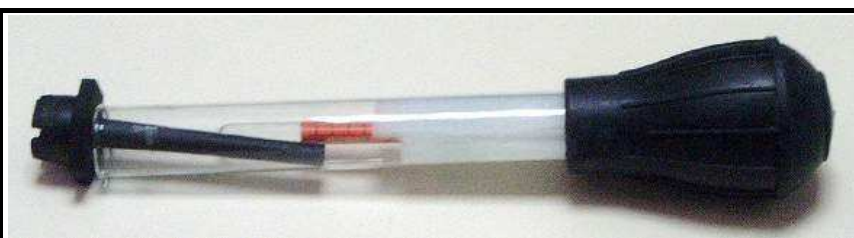

Medidor Acido de Batería

Refer:

3740-PR

Precio €

4,60