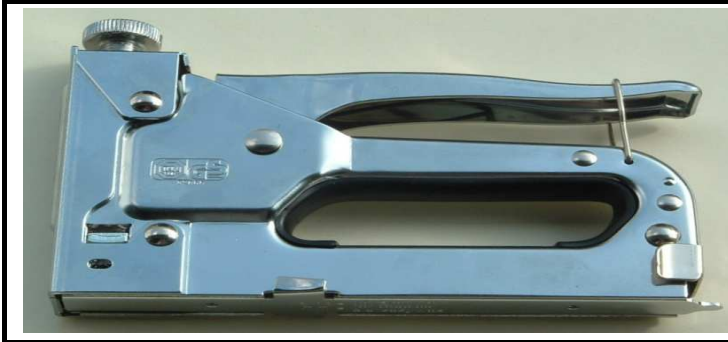

Grapadora Manual Cromada

Refer:

336/C-UPO

Precio €

11,20

Admite grapas de 4 a 14 mm.

Regulador de presión.

Compatible con: ESCO 530 - NOVUS 53