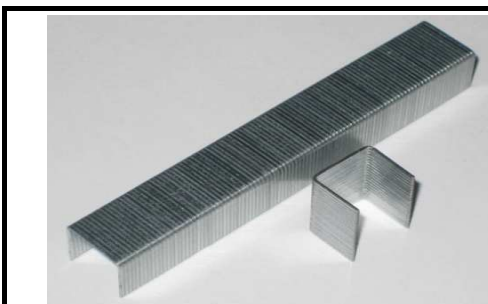

Grapas de grapadora, cajas de 1000 uds.

Refer:

338/6-PR

Medidas

Grapa de 6 mm.

Medidas

11,3 x 0,7

Precio €

1,38

338/8-PR

Grapa de 8 mm.

11,3 x 0,7

1,84

338/10-PR

Grapa de 10 mm.

11,3 x 0,7

2,40

338/12-PR

Grapa de 12 mm.

11,3 x 0,7

2,70

338/14-PR

Grapa de 14 mm.

11,3 x 0,7

2,95

Compatibles con: ESCO 530 - NOVUS 53