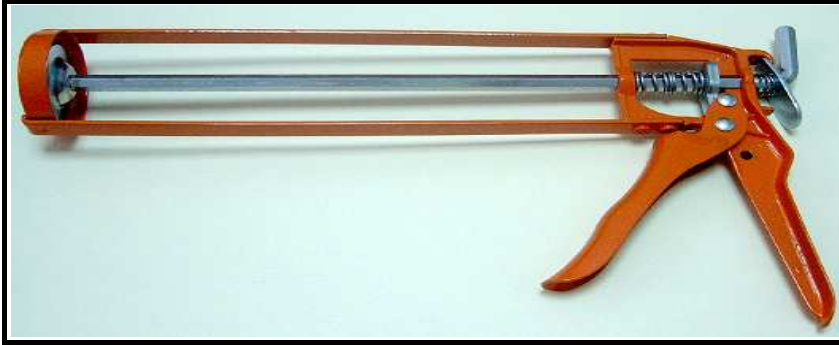

235/RC-UPO

Precio €

12,70

Medidas: 2.3mm, 4mm, 5mm, 6mm, 7mm, 8mm, 9mm, 10mm y 12mm.

En estuche de plástico con compartimentos

Pistola de silicona tipo SKELETO

Refer:
331-PR

Precio €
4,60