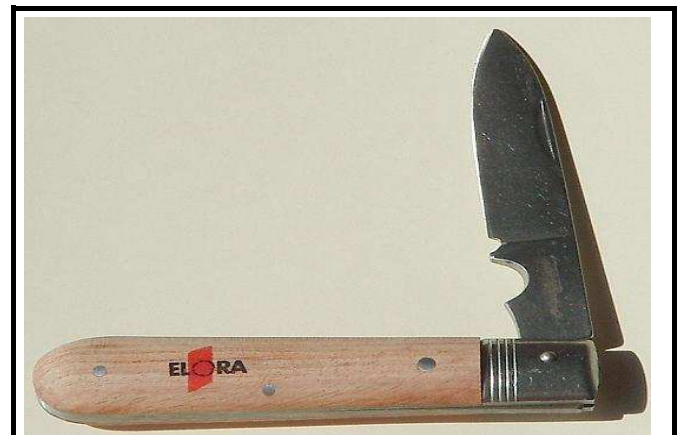

Navaja para electricista

Refer: 281-ELO Con muesca para pelar cables. **Precio €** 8,57