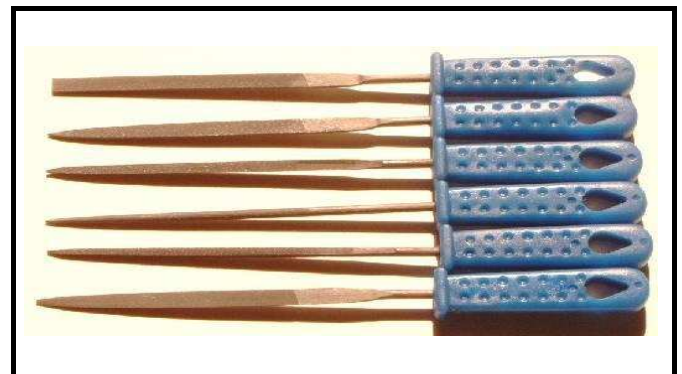

Juego Minilimas, 6 pzs.

Refer: 62-PR Longitud: 150 mm. **Precio €** 3,78

Rascavidrios de Plástico con 2 Hojas

Refer:

3018B550-TOP

Precio €

0,54

Hoja recambiable tipo trapecio.