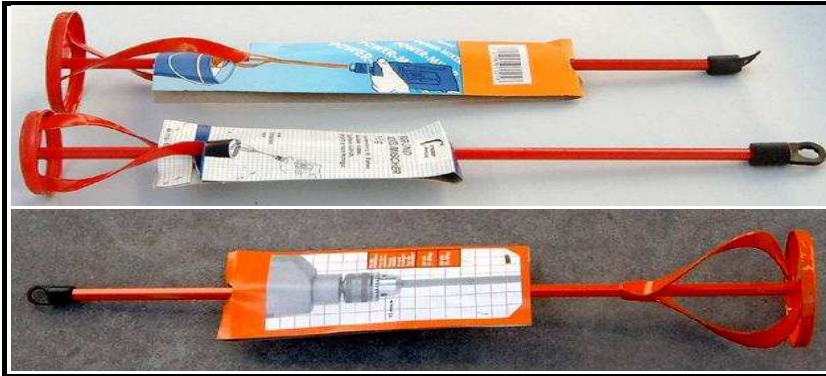

Batidores de pintura

Sencillos

Refer:	Rojos	Medida	Precio €
1115/2-PR		80 mm.	2,46

Reforzados

Refer:	Naranjas	Medida	Precio €
1115/1B-UPO		60 mm.	3,50
1115/2B-UPO		80 mm.	4,25
1115/3B-UPO		100 mm.	5,77