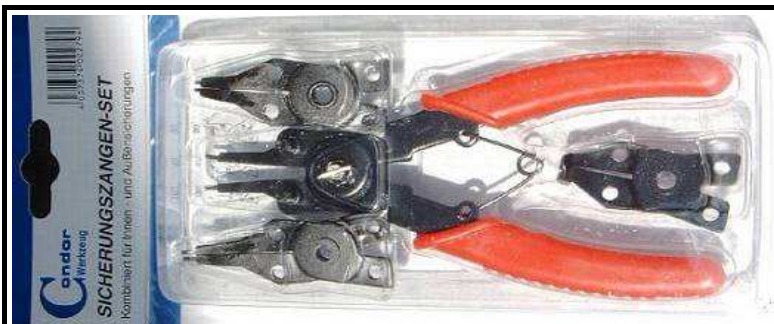

Alicates para anillas Cir-Clips

Refer:	Medida	Tipo	Acabado	Precio €
290/220-ELO	220 mm	Interior recto, cierra	Pavonado Negro	22,06
291/130-PR	130 mm	Interior curvo, cierra	Pavonado Gris	16,25
291/170-PR	170 mm	Interior curvo, cierra	Pavonado Gris	16,86
291/220-ELO	220 mm	Interior curvo, cierra	Pavonado Negro	23,63

Alicate de anillas Cir-Clips

Refer:	Precio €
279/A-PR	5,53

Puntas curvas y rectas.

Para anillas internas y externas.

4 puntas intercambiables.